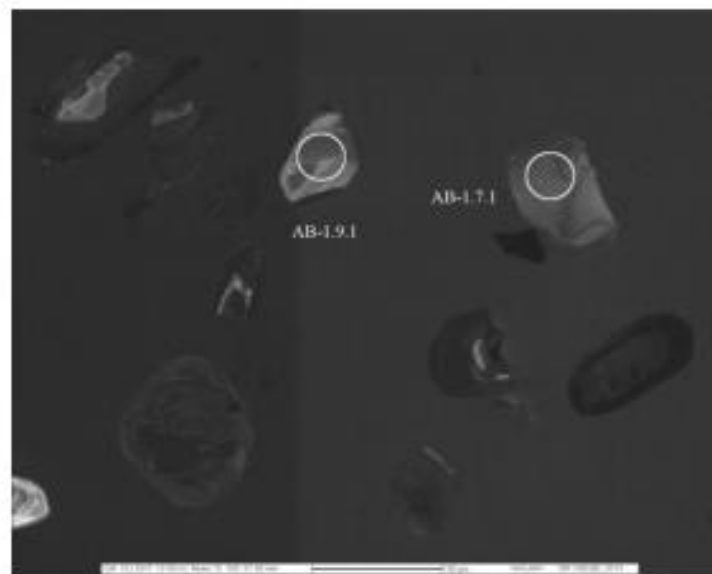

Рис. 7. Катодно-люминесцентные фотографии измеренных цирконов (AB-1.1.1, AB-1.2.1, AB-1.3.1 и AB-1.8.1) из пробы долеритов Серёговского купола.

Рис. 8. Катодно-люминесцентные фотографии измеренных цирконов (AB-1.4.1, AB-1.5.1 и AB-1.6.1) из пробы долеритов Серёговского купола.

Рис. 9. Катодно-люминесцентные фотографии измеренных цирконов (AB-1.7.1 и AB-1.9.1) из пробы долеритов Серёговского купола.