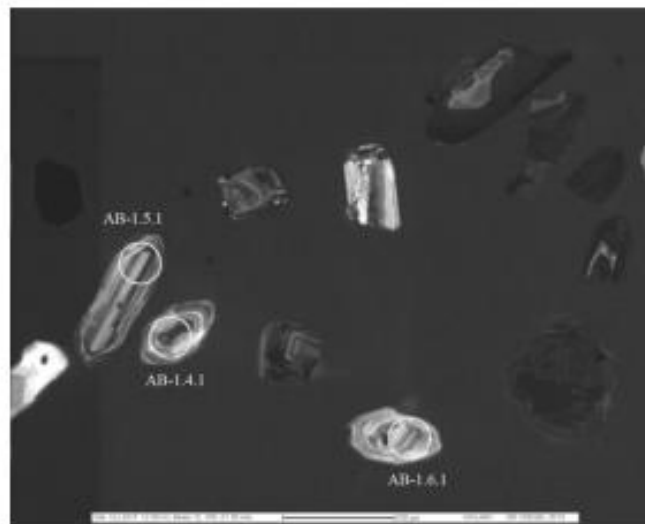

Рис. 7. Катодно-люминесцентные фотографии измеренных цирконов (AB-1.1.1, AB-1.2.1, AB-1.3.1 и AB-1.8.1) из пробы долеритов Серёговского купола.

Рис. 8. Катодно-люминесцентные фотографии измеренных цирконов (AB-1.4.1, AB-1.5.1 и AB-1.6.1) из пробы долеритов Серёговского купола.

Рис. 9. Катодно-люминесцентные фотографии измеренных цирконов (AB-1.7.1 и AB-1.9.1) из пробы долеритов Серёговского купола.